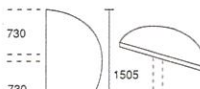

FCE 1505 1505L x 730D x 25H

ROUND CONFERENCE TABLE

FRF 900 D900 x 745H
FRC 1200 D1200 x 745H